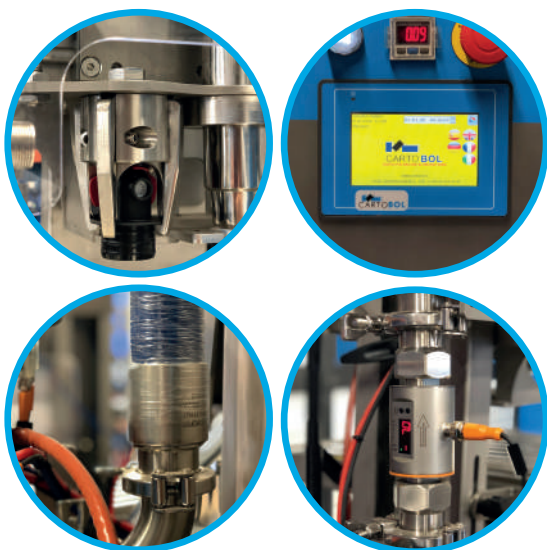

ECOFILL EASY START STD

 **LLENADORA
MANUAL**

 **REMPLEUSE
MANUELLE**

 **MANUAL
FILLER**

 La **ECOFILL EASY START STD** es una llenadora BIB manual fabricada íntegramente en acero inoxidable diseñada para llenar bolsas de 1,5L a 20L. Es compatible con una amplia gama de grifos, válvulas y tapones. El destaponado se realiza manualmente y el taponado se realiza automáticamente usando los pistones neumáticos del cabezal de llenado. La llenadora dispone de un avanzado sistema de vacío de aire e inyección de nitrógeno.

 L'**ECOFILL EASY START STD** est une remplisseuse BIB manuel fabriquée entièrement en acier inoxydable conçue pour remplir des poches de 1,5L à 20L. Elle est compatible avec une large gamme de robinets, valves et bouchons. Le débouchonnage se réalise manuellement et le bouchonnage est automatique grâce aux pistons pneumatiques de la tête de remplissage. La remplisseuse dispose d'un système avancé de vide d'air et d'injection d'azote.

 The **ECOFILL EASY START STD** is a manual BIB filler produced entirely of stainless steel designed to fill bags from 1,5L to 20L. It is compatible with a wide range of taps, valves and caps. The uncapping is done manually and the capping is done automatically using the pneumatic cylinders of the filling head. The filler has an advanced air vacuum and nitrogen injection system.