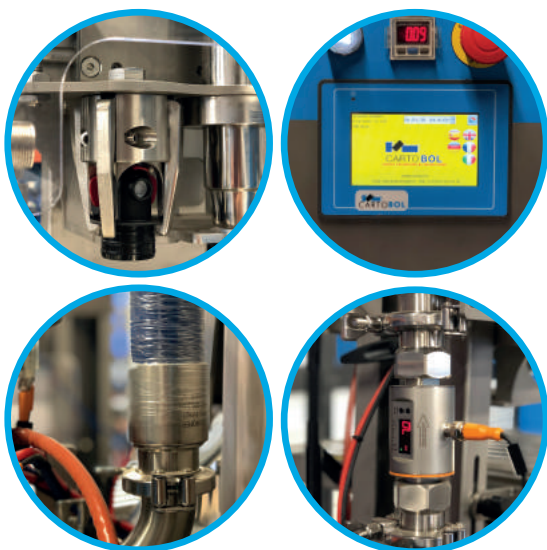

EASY START ARM

 **LLENADORA
MANUAL**

 **REMPLEUSE
MANUELLE**

 **MANUAL
FILLER**

 La **ECOFILL EASY START ARM** es una llenadora BIB manual fabricada íntegramente en acero inoxidable diseñada para llenar bolsas de 1,5L a 20L. Es compatible con una amplia gama de grifos, válvulas y tapones. El destaponado y taponado se realiza manualmente usando un ergonómico brazo móvil. La llenadora dispone de un avanzado sistema de vacío de aire e inyección de nitrógeno.

 L'**ECOFILL EASY START ARM** est une remplisseuse BIB manuel fabriqué entièrement en acier inoxydable conçue pour remplir des poches de 1,5L à 20L. Elle est compatible avec une large gamme de robinets, valves et bouchons. Le débouchonnage et le bouchonnage se font manuellement avec un ergonomique bras mobile. La remplisseuse dispose d'un système avancé de vide d'air et d'injection d'azote.

 The **ECOFILL EASY START ARM** is a manual BIB filler produced entirely of stainless steel designed to fill bags from 1,5L to 20L. It is compatible with a wide range of taps, valves and caps. The uncapping and capping is done manually using an ergonomic mobile arm. The filler has an advanced air vacuum and nitrogen injection system.

- 🇪🇸 Vacío de aire e inyección de nitrógeno.
- 🇫🇷 Vide d'air et injection d'azote.
- 🇬🇧 Air vacuum and nitrogen injection.

- 🇪🇸 Certificación CE.
- 🇫🇷 Certification CE.
- 🇬🇧 CE Approval.

- 🇪🇸 Manguera con enlaces prensados clamp 1,5".
- 🇫🇷 Tuyau avec raccords sertis clamp 1,5".
- 🇬🇧 Hose with pressed 1,5" clamp connections.